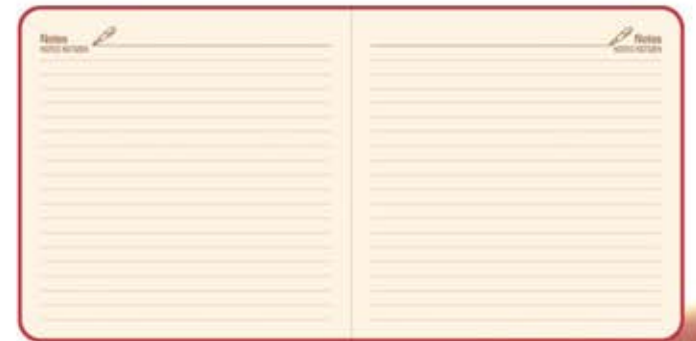

— CL 3 —

— CL 7 —

— CL 8 —

— CL 11 —

— CL 12 —

Agendă nedată

MEMO

Format	11,5 x 11,5 cm
Nr. pagini	240
Hârtie	offset import ivoire 70 g/m ²
Imprimare	1 culoare (bronz)
Finisare	cusută, legată coperti buretate colțuri rotunjite
Personalizare	copertă: folio mat sau timbru sec