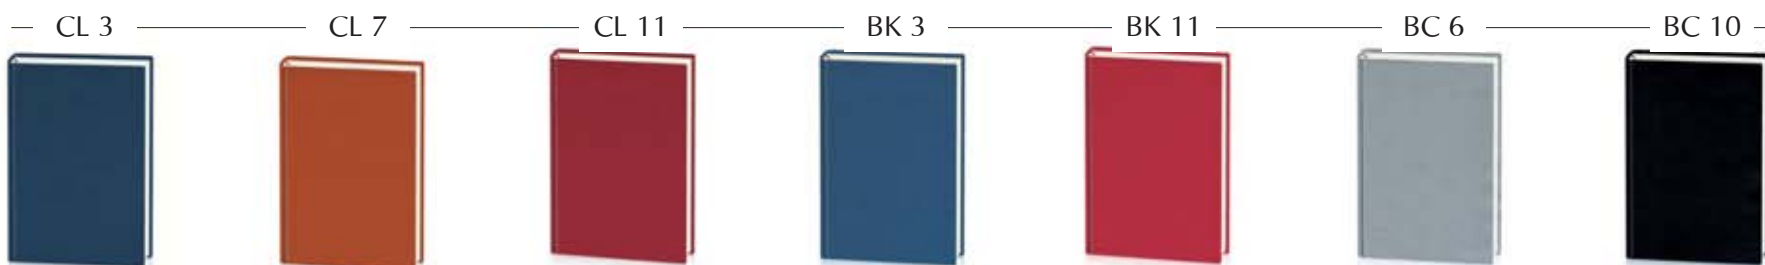

Agendă datată | BASIC

Format	14 x 20,5 cm
Nr. pagini	360 (352 + 8 atlas)
Hârtie	offset import albă 70 g/m²
Imprimare	2 culori (roșu + gri) atlas 8 pagini policromie
Finisare	cusută, legată coperti buretate colțuri perforate semn de carte
Personalizare	copertă: folio sau timbru sec pe BK și BC timbru sec pe cameleon (CL) interior: 2-4 pagini