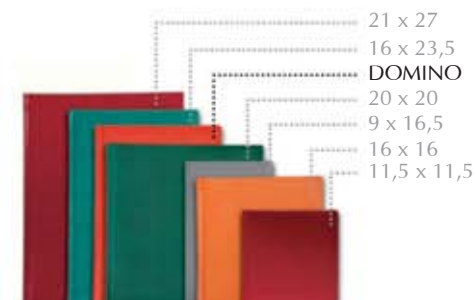

DOMINO | Agendă nedată

Format	14 x 20,5 cm
Nr. pagini	224
Hârtie	offset import albă 70 g/m ²
Imprimare	2 culori (albastru + gri) harta României policromie pe forța
Finisare	cusută, legată coperti buretate colțuri perforate semn de carte
Personalizare	copertă: folio sau timbru sec pe BK folio pe CS interior: 2-4 pagini