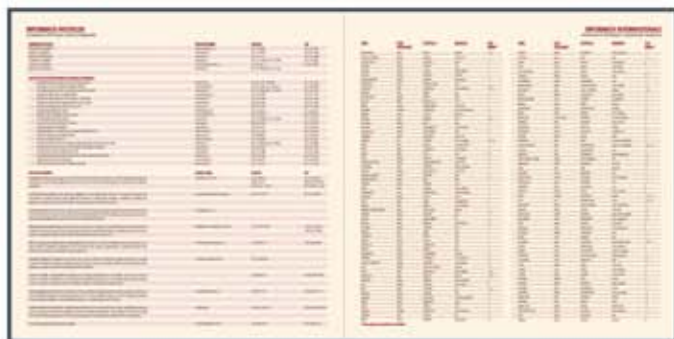

— MA 2 —

— MA 3 —

— MA 8 —

— MA 10 —

— MA 11 —

Agendă săptămânală

EUROPA ECO

- Format 16 x 23,5 cm
- Nr. pagini 144 (136 + 8 atlas)
- Hârtie offset import 90 g/m²,
100% reciclată, certificată FSC®
- Imprimare 2 culori (verde + gri)
atlas 8 pagini policromie
- Finisare cusută, legată
coperti buretate
colțuri rotunjite
semn de carte
- Personalizare copertă: folio sau timbru sec
interior: 2-4 pagini

Agendă săptămânală

AVANTAJ

Format	16 x 23,5 cm
Nr. pagini	152 (144 + 8 atlas)
Hârtie	offset import albă 70 g/m ²
Imprimare	2 culori (orange + gri) atlas 8 pagini policromie
Finisare	cusută, legată coperti buretate coperta 1 cusută colțuri perforate semn de carte
Personalizare	copertă: timbru sec interior: 2-4 pagini