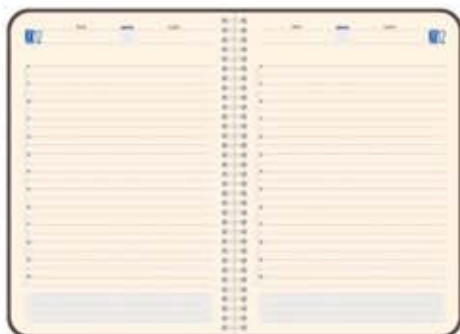

SMART | Agendă nedatată

Format	14 x 20,5 cm
Nr. pagini	232 (224 + 8 atlas)
Hârtie	offset import ivoire 70 g/m²
Imprimare	2 culori (albastru + gri) atlas 8 pagini policromie
Finisare	spiralat, spiră metalică copertă specială, închidere cu magnet colțuri rotunjite colțuri perforate
Personalizare	copertă: timbru sec interior: 2-4 pagini