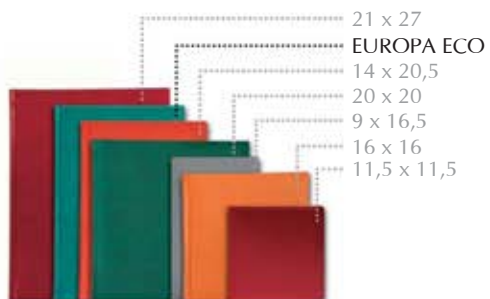

- Personalizare copertă: timbru sec pe cameleon (CP)
folio pe LTH
interior: 2-4 pagini

PRESTIGE PIELE

— LTH 8 — — LTH 10 —

— CP 3 — — CP 4 — — CP 8 — — CP 11 — — CP 12 —

LUX | Agendă săptămânală

Format	21 x 27 cm
Nr. pagini	152 (144 + 8 atlas)
Hârtie	offset import albă 70 g/m ²
Imprimare	2 culori (bronz + gri) atlas 8 pagini policromie
Finisare	cusută, legată coperti buretate coperta 1 cusută colțuri perforate semn de carte
Personalizare	copertă: folio interior: 2-4 pagini

— MA 2 —

— MA 3 —

— MA 8 —

— MA 10 —

— MA 11 —

Agendă săptămânală

EUROPA ECO

- Format 16 x 23,5 cm
- Nr. pagini 144 (136 + 8 atlas)
- Hârtie offset import 90 g/m²,
100% reciclată, certificată FSC®
- Imprimare 2 culori (verde + gri)
atlas 8 pagini policromie
- Finisare cusută, legată
coperti buretate
colțuri rotunjite
semn de carte
- Personalizare copertă: folio sau timbru sec
interior: 2-4 pagini

Agendă săptămânală

AVANTAJ

Format	16 x 23,5 cm
Nr. pagini	152 (144 + 8 atlas)
Hârtie	offset import albă 70 g/m ²
Imprimare	2 culori (orange + gri) atlas 8 pagini policromie
Finisare	cusută, legată coperti buretate coperta 1 cusută colțuri perforate semn de carte
Personalizare	copertă: timbru sec interior: 2-4 pagini