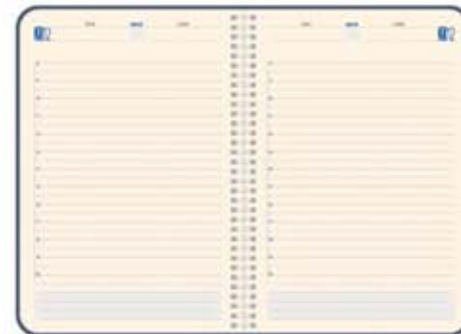

Agendă nedată

TEMPO

Format	14 x 20,5 cm
Nr. pagini	232 (224 + 8 atlas)
Hârtie	offset import ivoire 70 g/m ²
Imprimare	2 culori (albastru + gri) atlas 8 pagini policromie
Finisare	spiralat, spiră metalică coperta specială cu buzunar interior colțuri rotunjite colțuri perforate
Personalizare	copertă: timbru sec interior: 2-4 pagini