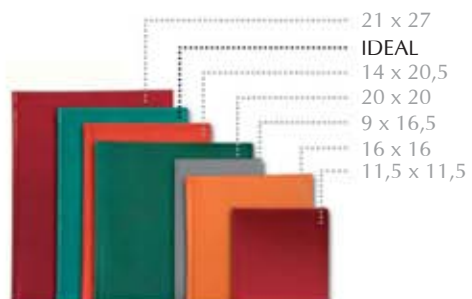

DOMINO | Agendă nedată

Format	14 x 20,5 cm
Nr. pagini	224
Hârtie	offset import albă 70 g/m ²
Imprimare	2 culori (albastru + gri) harta României policromie pe forța
Finisare	cusută, legată coperti buretate colțuri perforate semn de carte
Personalizare	copertă: folio sau timbru sec pe BK folio pe CS interior: 2-4 pagini

Agendă nedată

IDEAL

Format	16 x 23,5 cm
Nr. pagini	168 (160 + 8 atlas)
Hârtie	offset import ivoire 70 g/m ²
Imprimare	2 culori (roșu + gri) atlas 8 pagini policromie
Finisare	cusută, legată coperti buretate coperta 1 cusută colțuri perforate semn de carte
Personalizare	copertă: timbru sec interior: 2-4 pagini