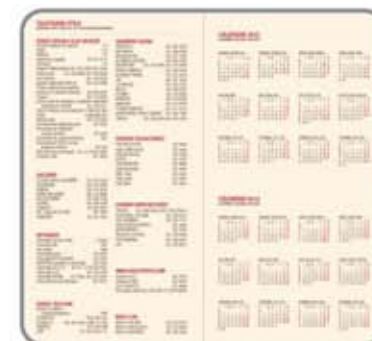

Personalizare copertă: timbru sec
 interior: 2-4 pagini

— CL 3 ————— CL 7 ————— CL 8 ————— CL 11 ————— CL 12 —

20

OCTOMBRIE
OCTOBER

VINERI

21

BREF | Agendă săptămânală

Format	28 x 11 cm
Nr. pagini	112
Hârtie	offset import ivoire 70 g/m ²
Imprimare	2 culori (bronz + gri)
Finisare	spiralat, spiră metalică colorată
Personalizare	coperta 3: timbru sec

CP 3

CP 4

CP 8

CP 11

CP 12

Agendă săptămânală VOIAJ

Format	9 x 16,5 cm
Nr. pagini	128
Hârtie	offset import ivoire 70 g/m ²
Imprimare	2 culori (roșu + gri)
Finisare	cusută, legată colțuri rotunjite
Personalizare	copertă: timbru sec

OFFICE | Agendă datată

Format	16 x 23,5 cm
Nr. pagini	360 (352 + 8 atlas)
Hârtie	offset import ivoire 70 g/m ²
Imprimare	2 culori (roșu + gri) atlas 8 pagini policromie
Finisare	cusută, legată coperti buretate colțuri perforate semn de carte
Personalizare	copertă: timbru sec interior: 2-4 pagini