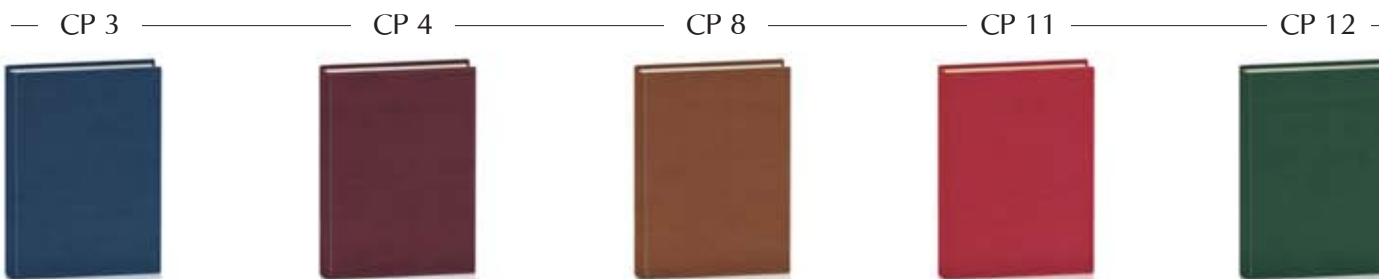

Agendă nedată

IDEAL

Format	16 x 23,5 cm
Nr. pagini	168 (160 + 8 atlas)
Hârtie	offset import ivoire 70 g/m ²
Imprimare	2 culori (roșu + gri) atlas 8 pagini policromie
Finisare	cusută, legată coperti buretate coperta 1 cusută colțuri perforate semn de carte
Personalizare	copertă: timbru sec interior: 2-4 pagini