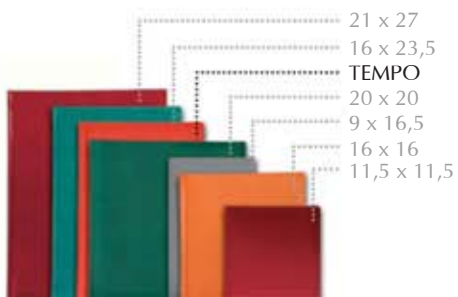

Agendă nedată

IDEAL

Format	16 x 23,5 cm
Nr. pagini	168 (160 + 8 atlas)
Hârtie	offset import ivoire 70 g/m ²
Imprimare	2 culori (roșu + gri) atlas 8 pagini policromie
Finisare	cusută, legată coperti buretate coperta 1 cusută colțuri perforate semn de carte
Personalizare	copertă: timbru sec interior: 2-4 pagini

PREMIER | Agendă nedată

Format	16 x 23,5 cm
Nr. pagini	216 (208 + 8 atlas)
Hârtie	offset import albă 70 g/m ²
Imprimare	2 culori (albastru + gri) atlas 8 pagini policromie
Finisare	spiralat, spiră metalică colțuri perforate colțuri rotunjite copertă Priplak® (PP) + copertă carton 300 g/m ²
Personalizare	pe coperta de carton interior: 2-4 pagini

Agendă nedată

TEMPO

Format	14 x 20,5 cm
Nr. pagini	232 (224 + 8 atlas)
Hârtie	offset import ivoire 70 g/m ²
Imprimare	2 culori (albastru + gri) atlas 8 pagini policromie
Finisare	spiralat, spiră metalică coperta specială cu buzunar interior colțuri rotunjite colțuri perforate
Personalizare	copertă: timbru sec interior: 2-4 pagini