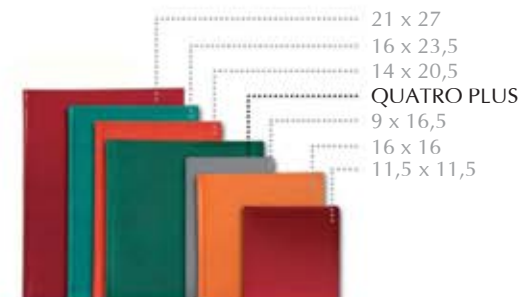

QUATRO PLUS | Agendă săptămânală + Notes

Format 20 x 20 cm
Nr. pagini 264
Hârtie offset import ivoire 70 g/m²
Imprimare 2 culori (roșu + gri)
atlas 3 pagini policromie pe forșat

Finisare cusută, legată
coperti buretate
colțuri perforate
semn de carte

Personalizare copertă: timbru sec
interior: 2-4 pagini