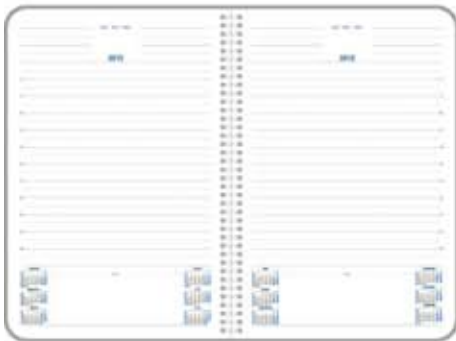

PREMIER | Agendă nedată

Format	16 x 23,5 cm
Nr. pagini	216 (208 + 8 atlas)
Hârtie	offset import albă 70 g/m²
Imprimare	2 culori (albastru + gri) atlas 8 pagini policromie
Finisare	spiralat, spiră metalică colțuri perforate colțuri rotunjite copertă Priplak® (PP) + copertă carton 300 g/m²
Personalizare	pe coperta de carton interior: 2-4 pagini