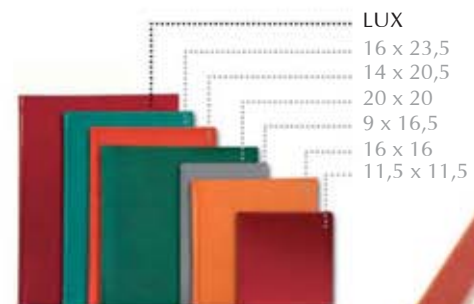

- Personalizare copertă: timbru sec pe cameleon (CP)
folio pe LTH
interior: 2-4 pagini

PRESTIGE PIELE

— LTH 8 — — LTH 10 —

— CP 3 — — CP 4 — — CP 8 — — CP 11 — — CP 12 —

LUX | Agendă săptămânală

Format	21 x 27 cm
Nr. pagini	152 (144 + 8 atlas)
Hârtie	offset import albă 70 g/m ²
Imprimare	2 culori (bronz + gri) atlas 8 pagini policromie
Finisare	cusută, legată coperti buretate coperta 1 cusută colțuri perforate semn de carte
Personalizare	copertă: folio interior: 2-4 pagini