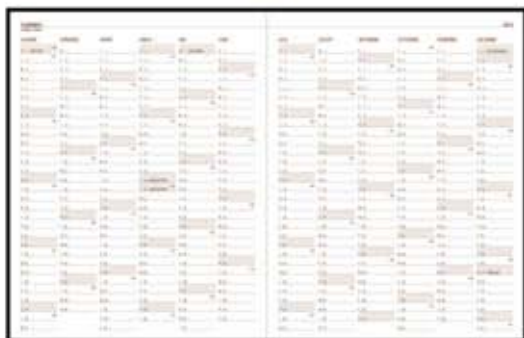

- Personalizare copertă: timbru sec pe cameleon (CP)
folio pe LTH
interior: 2-4 pagini

PRESTIGE PIELE

— LTH 8 — — LTH 10 —

— CP 3 — — CP 4 — — CP 8 — — CP 11 — — CP 12 —

LUX | Agendă săptămânală

Format	21 x 27 cm
Nr. pagini	152 (144 + 8 atlas)
Hârtie	offset import albă 70 g/m ²
Imprimare	2 culori (bronz + gri) atlas 8 pagini policromie
Finisare	cusută, legată coperti buretate coperta 1 cusută colțuri perforate semn de carte
Personalizare	copertă: folio interior: 2-4 pagini