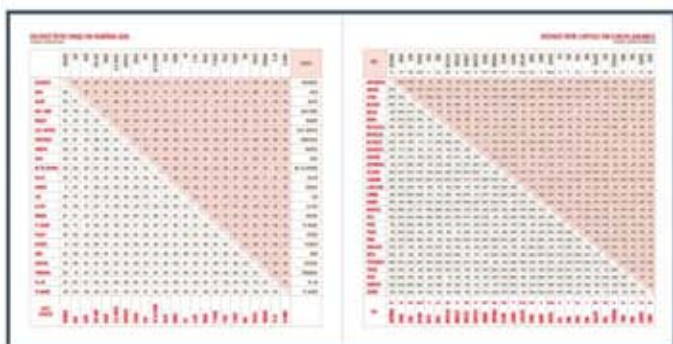

21 x 27
OFFICE
14 x 20,5
20 x 20
9 x 16,5
16 x 16
11,5 x 11,5

— CR 3 — CR 7 — CR 8 — CR 11 — CR 12 —

Agendă datată | BASIC

Format	14 x 20,5 cm
Nr. pagini	360 (352 + 8 atlas)
Hârtie	offset import albă 70 g/m ²
Imprimare	2 culori (roșu + gri) atlas 8 pagini policromie
Finisare	cusută, legată coperti buretate colțuri perforate semn de carte
Personalizare	copertă: folio sau timbru sec pe BK și BC timbru sec pe cameleon (CL) interior: 2-4 pagini

MINIQUATRO | Agendă datată

- Format 16 x 16 cm
- Nr. pagini 352
- Hârtie offset import albă 70 g/m²
- Imprimare 2 culori (roșu + gri)
atlas 3 pagini policromie pe forșat
- Finisare cusută, legată
coperti buretate
colțuri perforate
semn de carte
- Personalizare copertă: timbru sec
interior: 2-4 pagini