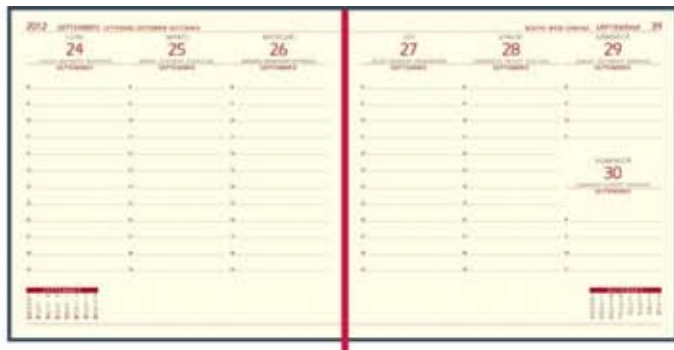

Agendă săptămânală

AVANTAJ

Format	16 x 23,5 cm
Nr. pagini	152 (144 + 8 atlas)
Hârtie	offset import albă 70 g/m ²
Imprimare	2 culori (orange + gri) atlas 8 pagini policromie
Finisare	cusută, legată coperti buretate coperta 1 cusută colțuri perforate semn de carte
Personalizare	copertă: timbru sec interior: 2-4 pagini