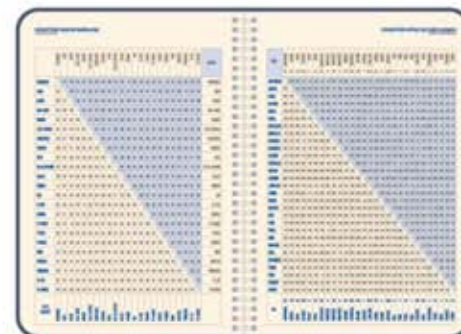

Agendă nedată

IDEAL

Format	16 x 23,5 cm
Nr. pagini	168 (160 + 8 atlas)
Hârtie	offset import ivoire 70 g/m ²
Imprimare	2 culori (roșu + gri) atlas 8 pagini policromie
Finisare	cusută, legată coperti buretate coperta 1 cusută colțuri perforate semn de carte
Personalizare	copertă: timbru sec interior: 2-4 pagini

PREMIER | Agendă nedată

Format	16 x 23,5 cm
Nr. pagini	216 (208 + 8 atlas)
Hârtie	offset import albă 70 g/m ²
Imprimare	2 culori (albastru + gri) atlas 8 pagini policromie
Finisare	spiralat, spiră metalică colțuri perforate colțuri rotunjite copertă Priplak® (PP) + copertă carton 300 g/m ²
Personalizare	pe coperta de carton interior: 2-4 pagini

Agendă nedată

TEMPO

Format	14 x 20,5 cm
Nr. pagini	232 (224 + 8 atlas)
Hârtie	offset import ivoire 70 g/m ²
Imprimare	2 culori (albastru + gri) atlas 8 pagini policromie
Finisare	spiralat, spiră metalică coperta specială cu buzunar interior colțuri rotunjite colțuri perforate
Personalizare	copertă: timbru sec interior: 2-4 pagini

2012

SMART | Agendă nedatată

Format	14 x 20,5 cm
Nr. pagini	232 (224 + 8 atlas)
Hârtie	offset import ivoire 70 g/m ²
Imprimare	2 culori (albastru + gri) atlas 8 pagini policromie
Finisare	spiralat, spiră metalică copertă specială, închidere cu magnet colțuri rotunjite colțuri perforate
Personalizare	copertă: timbru sec interior: 2-4 pagini