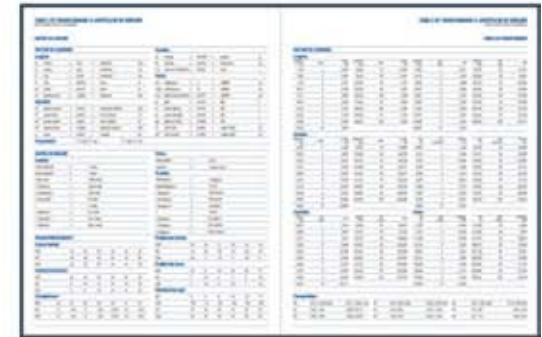

Agendă nedată

ACTIV

- Format 21 x 27 cm
- Nr. pagini 232 (224 + 8 atlas)
- Hârtie offset import albă 70 g/m²
- Imprimare 2 culori (albastru + gri)
  atlas 8 pagini policromie
- Finisare cusută, legată
  coperti buretate
  coperta 1 cusută
  colțuri perforate
  semn de carte
- Personalizare copertă: timbru sec pe cameleon (CV)
  folio pe MA
  interior: 2-4 pagini