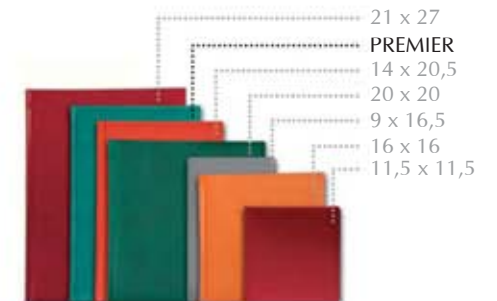

PREMIER | Agendă nedată

Format	16 x 23,5 cm
Nr. pagini	216 (208 + 8 atlas)
Hârtie	offset import albă 70 g/m²
Imprimare	2 culori (albastru + gri) atlas 8 pagini policromie
Finisare	spiralat, spiră metalică colțuri perforate colțuri rotunjite copertă Priplak® (PP) + copertă carton 300 g/m²
Personalizare	pe coperta de carton interior: 2-4 pagini