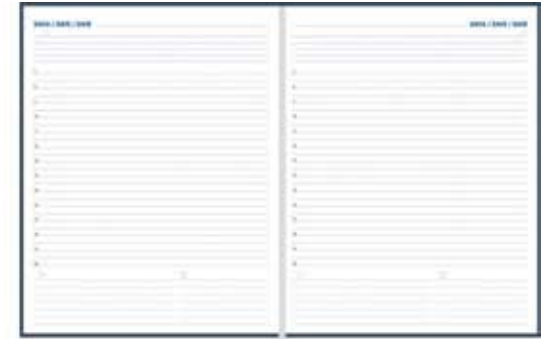

Agendă nedată

ACTIV

- Format 21 x 27 cm
- Nr. pagini 232 (224 + 8 atlas)
- Hârtie offset import albă 70 g/m²
- Imprimare 2 culori (albastru + gri)
  atlas 8 pagini policromie
- Finisare cusută, legată
  coperti buretate
  coperta 1 cusută
  colțuri perforate
  semn de carte
- Personalizare copertă: timbru sec pe cameleon (CV)
  folio pe MA
  interior: 2-4 pagini