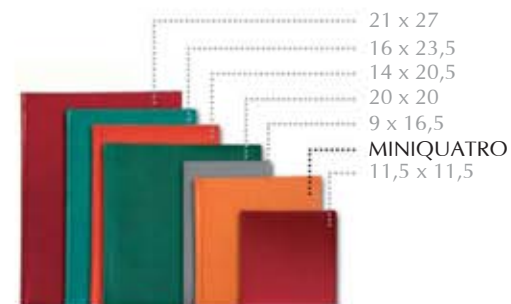

21 x 27
OFFICE
14 x 20,5
20 x 20
9 x 16,5
16 x 16
11,5 x 11,5

— CR 3 — CR 7 — CR 8 — CR 11 — CR 12 —

Agendă datată | BASIC

Format	14 x 20,5 cm
Nr. pagini	360 (352 + 8 atlas)
Hârtie	offset import albă 70 g/m ²
Imprimare	2 culori (roșu + gri) atlas 8 pagini policromie
Finisare	cusută, legată coperti buretate colțuri perforate semn de carte
Personalizare	copertă: folio sau timbru sec pe BK și BC timbru sec pe cameleon (CL) interior: 2-4 pagini

MINIQUATRO | Agendă datată

- Format 16 x 16 cm
- Nr. pagini 352
- Hârtie offset import albă 70 g/m²
- Imprimare 2 culori (roșu + gri)
atlas 3 pagini policromie pe forșat
- Finisare cusută, legată
coperti buretate
colțuri perforate
semn de carte
- Personalizare copertă: timbru sec
interior: 2-4 pagini