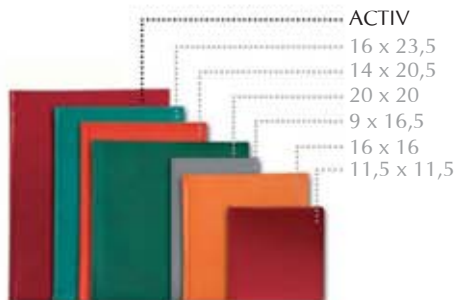

Agendă nedată

ACTIV

- Format 21 x 27 cm
- Nr. pagini 232 (224 + 8 atlas)
- Hârtie offset import albă 70 g/m²
- Imprimare 2 culori (albastru + gri)
  atlas 8 pagini policromie
- Finisare cusută, legată
  coperti buretate
  coperta 1 cusută
  colțuri perforate
  semn de carte
- Personalizare copertă: timbru sec pe cameleon (CV)
  folio pe MA
  interior: 2-4 pagini