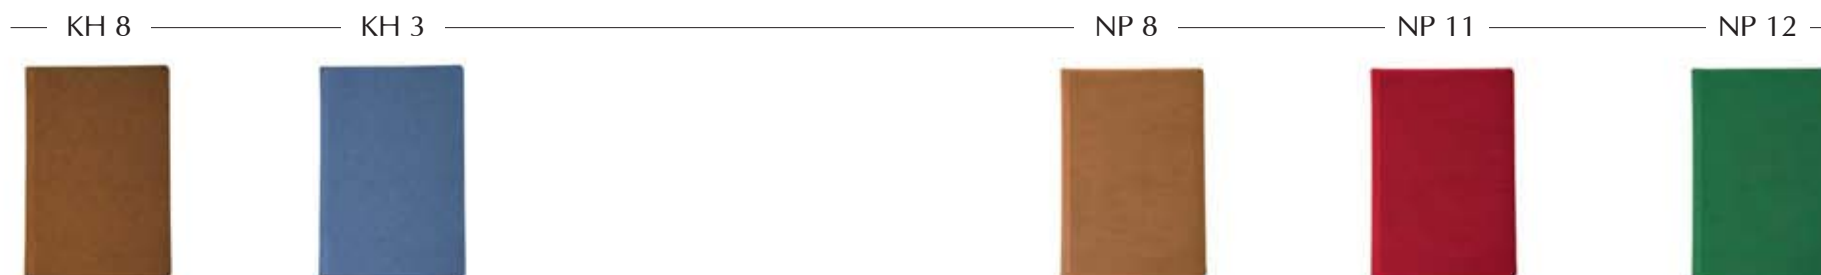

Agendă săptămânală

EUROPA ECO

- Format 16 x 23,5 cm
- Nr. pagini 144 (136 + 8 atlas)
- Hârtie offset import 90 g/m²,
  100% reciclată, certificată FSC®
- Imprimare 2 culori (verde + gri)
  atlas 8 pagini policromie
- Finisare cusută, legată
  coperti buretate
  colțuri rotunjite
  semn de carte
- Personalizare copertă: folio sau timbru sec
  interior: 2-4 pagini