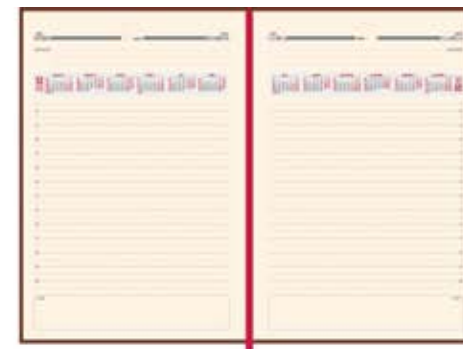

DOMINO | Agendă nedată

Format	14 x 20,5 cm
Nr. pagini	224
Hârtie	offset import albă 70 g/m ²
Imprimare	2 culori (albastru + gri) harta României policromie pe forța
Finisare	cusută, legată coperti buretate colțuri perforate semn de carte
Personalizare	copertă: folio sau timbru sec pe BK folio pe CS interior: 2-4 pagini

Agendă nedată

IDEAL

Format	16 x 23,5 cm
Nr. pagini	168 (160 + 8 atlas)
Hârtie	offset import ivoire 70 g/m ²
Imprimare	2 culori (roșu + gri) atlas 8 pagini policromie
Finisare	cusută, legată coperti buretate coperta 1 cusută colțuri perforate semn de carte
Personalizare	copertă: timbru sec interior: 2-4 pagini