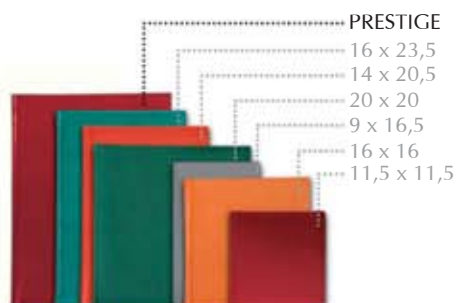

AGENDE

Agendă săptămânală

PRESTIGE

- Format 21 x 27 cm
- Nr. pagini 152 (144 + 8 atlas)
- Hârtie offset import ivoire 70 g/m²
- Imprimare 2 culori (bronz + gri)
atlas 8 pagini policromie

- Finisare cusută, legată
coperti buretate
coperta 1 cusută
colțuri perforate
semn de carte

- Personalizare copertă: timbru sec pe cameleon (CP)
folio pe LTH
interior: 2-4 pagini

PRESTIGE PIELE

— LTH 8 — — LTH 10 —

— CP 3 — — CP 4 — — CP 8 — — CP 11 — — CP 12 —

LUX | Agendă săptămânală

Format	21 x 27 cm
Nr. pagini	152 (144 + 8 atlas)
Hârtie	offset import albă 70 g/m ²
Imprimare	2 culori (bronz + gri) atlas 8 pagini policromie
Finisare	cusută, legată coperti buretate coperta 1 cusută colțuri perforate semn de carte
Personalizare	copertă: folio interior: 2-4 pagini