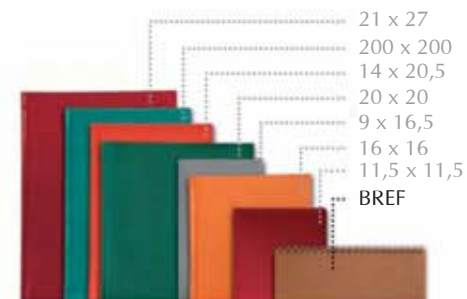

QUATRO PLUS | Agendă săptămânală + Notes

Format 20 x 20 cm
 Nr. pagini 264
 Hârtie offset import ivoire 70 g/m²
 Imprimare 2 culori (roșu + gri)
 atlas 3 pagini policromie pe forșat

Finisare cusută, legată
 coperti buretate
 colțuri perforate
 semn de carte

Personalizare copertă: timbru sec
 interior: 2-4 pagini

— CL 3 ————— CL 7 ————— CL 8 ————— CL 11 ————— CL 12 —

20

OCTOMBRIE
OCTOBER

VINERI

21

BREF | Agendă săptămânală

Format	28 x 11 cm
Nr. pagini	112
Hârtie	offset import ivoire 70 g/m ²
Imprimare	2 culori (bronz + gri)
Finisare	spiralat, spiră metalică colorată
Personalizare	coperta 3: timbru sec

CP 3

CP 4

CP 8

CP 11

CP 12

Agendă săptămânală VOIAJ

Format	9 x 16,5 cm
Nr. pagini	128
Hârtie	offset import ivoire 70 g/m ²
Imprimare	2 culori (roșu + gri)
Finisare	cusută, legată colțuri rotunjite
Personalizare	copertă: timbru sec