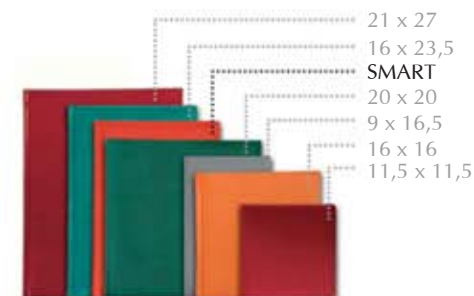

Agendă nedată

TEMPO

Format	14 x 20,5 cm
Nr. pagini	232 (224 + 8 atlas)
Hârtie	offset import ivoire 70 g/m ²
Imprimare	2 culori (albastru + gri) atlas 8 pagini policromie
Finisare	spiralat, spiră metalică coperta specială cu buzunar interior colțuri rotunjite colțuri perforate
Personalizare	copertă: timbru sec interior: 2-4 pagini

2012

SMART | Agendă nedatată

Format	14 x 20,5 cm
Nr. pagini	232 (224 + 8 atlas)
Hârtie	offset import ivoire 70 g/m ²
Imprimare	2 culori (albastru + gri) atlas 8 pagini policromie
Finisare	spiralat, spiră metalică copertă specială, închidere cu magnet colțuri rotunjite colțuri perforate
Personalizare	copertă: timbru sec interior: 2-4 pagini